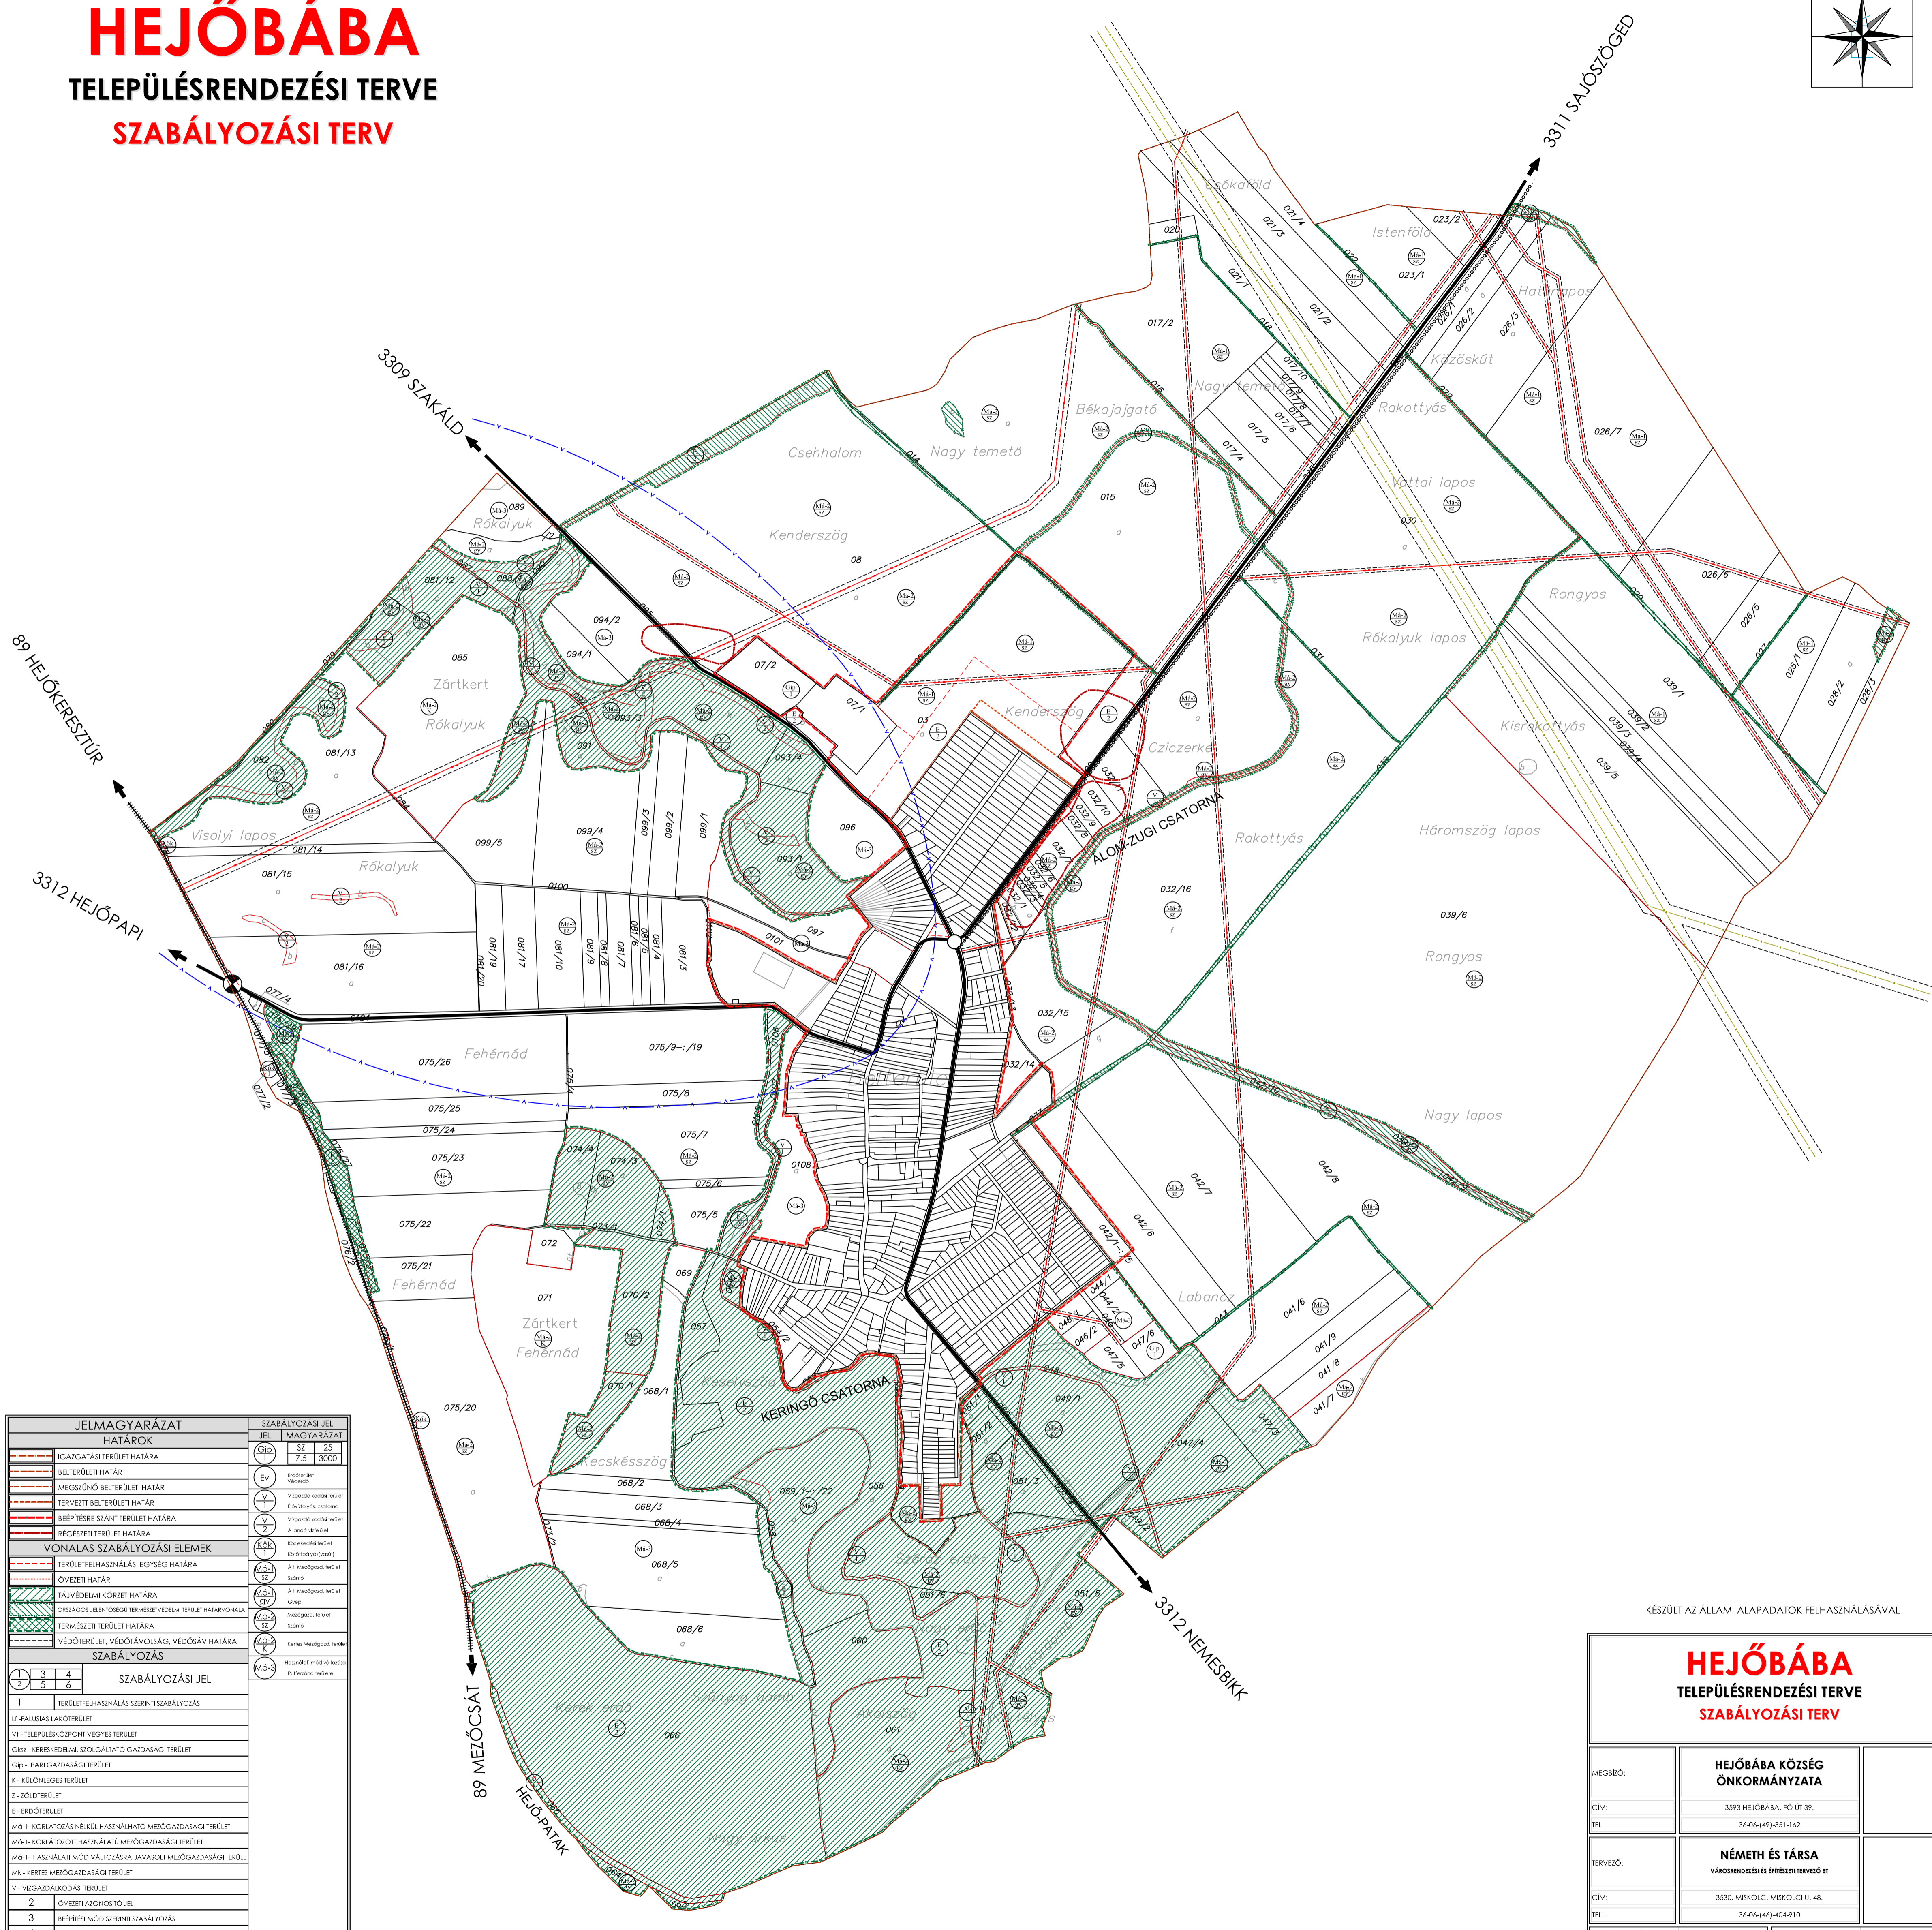

HEJŐBÁBA

TELEPÜLÉSRENDEZÉSI TERVE

SZABÁLYOZÁSI TERV

JELMAGYARÁZAT	
HATÁROK	
[Symbol]	IGAZGATÁSI TERÜLET HATÁRA
[Symbol]	BELTERÜLETI HATÁR
[Symbol]	MEGSZÜNŐ BELTERÜLETI HATÁR
[Symbol]	TERVEZTI BELTERÜLETI HATÁR
[Symbol]	BEÉPÍTÉSRE SZÁNT TERÜLET HATÁRA
[Symbol]	REGÉSZETI TERÜLET HATÁRA
VONALAS SZABÁLYOZÁSI ELEMÉK	
[Symbol]	TERÜLETFELHASZNÁLÁSI EGYSÉG HATÁRA
[Symbol]	ÖVEZETI HATÁR
[Symbol]	TÁJVÉDELMI KÖRZET HATÁRA
[Symbol]	DIRIGÁLÁS JELNŐSÉGŰ TERMÉSZETVÉDELMI TERÜLET HATÁRVONALA
[Symbol]	TERMÉSZETI TERÜLET HATÁRA
[Symbol]	VÉDŐTERÜLET, VÉDŐFAVONAL, VÉDŐSÁV HATÁRA
SZABÁLYOZÁS	
[Symbol]	SZABÁLYOZÁSI JEL
[Symbol]	1 TERÜLETFELHASZNÁLÁS SZERINTI SZABÁLYOZÁS
[Symbol]	11 - FALUSBÁS LAKÓTERÜLET
[Symbol]	V1 - TELEPÜLÉSKÖZPONTI VEGYES TERÜLET
[Symbol]	Gkz - KERESKEDELM. SZOLGÁLTATÓ GAZDASÁGI TERÜLET
[Symbol]	Gd - PÁRI GAZDASÁGI TERÜLET
[Symbol]	K - KÜLÖNLÉGES TERÜLET
[Symbol]	Z - ZÖLDTERÜLET
[Symbol]	E - ERDŐTERÜLET
[Symbol]	Mg-1 - KORLÁTOZÁS NÉLKÜL HASZNÁLHATÓ MEZŐGAZDASÁGI TERÜLET
[Symbol]	Mg-1 - KORLÁTOZOTT HASZNÁLATÚ MEZŐGAZDASÁGI TERÜLET
[Symbol]	Mg-1 - HASZNÁLATI MÓD VÁLTOZÁSRA JAVASOLT MEZŐGAZDASÁGI TERÜLET
[Symbol]	Mk - KERTES MEZŐGAZDASÁGI TERÜLET
[Symbol]	V - VÉDŐZÖLDÍTÉSI TERÜLET
[Symbol]	2 ÖVEZETI AZONOSÍTÓ JEL
[Symbol]	3 BEÉPÍTÉS MÓD SZERINTI SZABÁLYOZÁS
[Symbol]	4 A MEGENGEDETT LEGNAGYOBB BEÉPÍTETTSÉG MÉRTEKE (%)
[Symbol]	5 MEGENGEDETT LEGNAGYOBB ÉPÍTMÉNYSZÁRNYMAGASSÁG (m)
[Symbol]	6 MINIMÁLIS TELEKTERÜLET (m ²)

KÉSZÜLT AZ ÁLLAMI ALAPADATOK FELHASZNÁLÁSÁVAL

HEJŐBÁBA TELEPÜLÉSRENDEZÉSI TERVE SZABÁLYOZÁSI TERV		
MEGBÍBÓ:	HEJŐBÁBA KÖZSÉG ÖNKORMÁNYZATA	
CÍM:	3593 HEJŐBÁBA, FŐ ÚT 39.	
TEL:	36-06-(49)-351-162	
TERVEZŐ:	NÉMETH ÉS TÁRSA VÁROSRENDEZÉSI ÉS ÉPÍTÉSZETI TERVEZŐ BT	
CÍM:	3530. MISKOLC, MISKOLCI U. 48.	
TEL:	36-06-(46)-404-910	
TELEPÜLÉSTERVEZŐ:	NÉMETH SÁNDOR	TIT_02
TELEPÜLÉSMÉRHŐK:	HOJDAK PÉTER	TERVEZÉS: SZABÁLYOZÁSI TERV
		MÉRETARÁNY: 1:10000
		DÁTUM: 2005. 12.